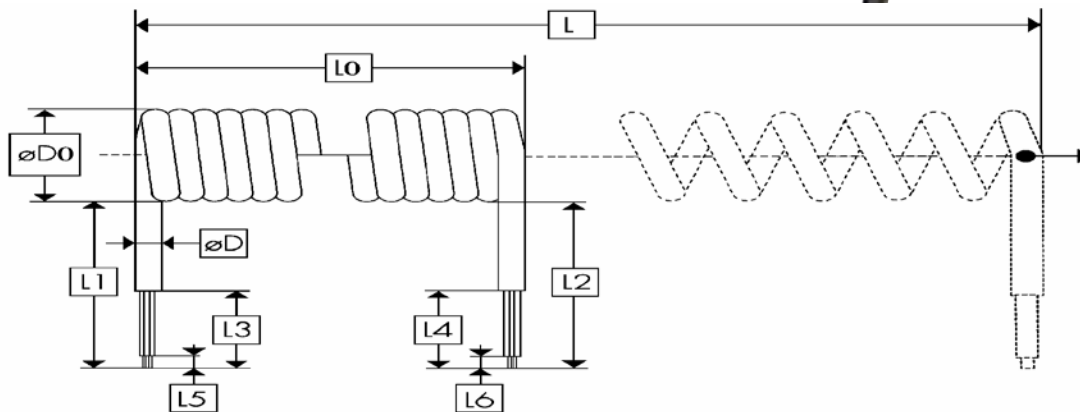

SPIRAALSNOER

De spiraalsnoeren worden gemaakt van onze PUR-TPE kabel, zie pagina 1.12

Voor een aanbieding van spiraalsnoer verzoeken wij U onderstaande vragen in te vullen en naar ons op te sturen. Op de achterzijde staat een overzicht van onze standaard voorraadmaten.

Aantal aders :
 Aderdoorsnede in mm² :
 Spiraallengte in rust stand (L0) :
 Spiraallengte in werklengte (L) :
 Factor werklengte = 4 (bijv. rustlengte 100 cm = werklengte 400 cm).
 Eind stukken lengte L1 en L2 :
 (standaardlengte is 25 cm)
 Opties tegen meerprijs:
 L3 en L4 = mantel gestript .. cm.
 L5 en L6 = aders gestript .. cm.

Aantal stuks:

Binnendiameter spiraal = 1,5 x de buitendiameter van de kabel.
Buitendiameter spiraal (øD0) = 3,5 x de buitendiameter van de kabel.

Firmanaam : _____
 Adres + Woonplaats : _____
 Naam : _____
 Tel.nr. : _____
 Fax.nr. : _____
 E-mail adres : _____