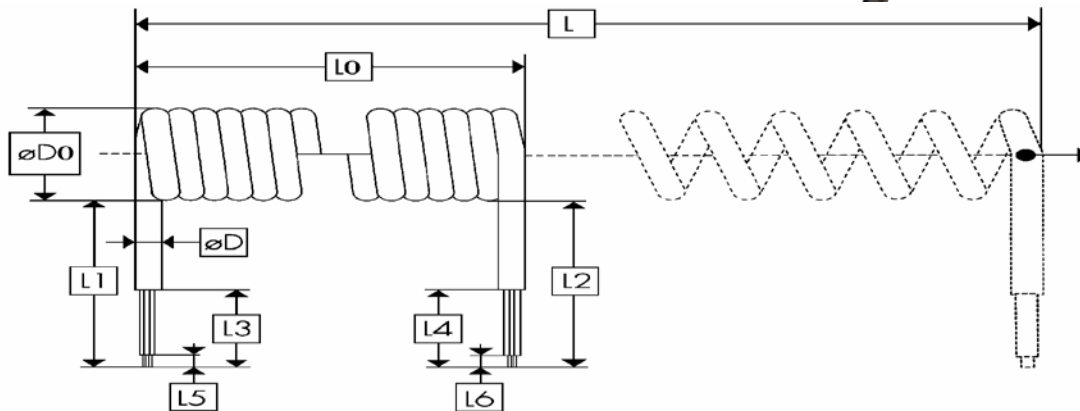

SPIRAL CABLE

Outer jacket Polyurethane, black. Core insulation TPE (Thermoplastic Elastomer) see page 1.12
 Inner diameter spiral = 1,5 x outer diameter of the cable.
 Outer diameter spiral = 3,5 x outer diameter of the cable.
 The recoiling strength and lengths extension up to 4 times of the original length.

For a quotation of spiral cable we ask you to fill out this specification form:

Number of cores :
 Core mm² :
 Spiral length unextended (L0):
 (extended length (L) is 4 x unextended length)
 End parts length (L1 and L2, the standard is 25 cm):
 Quantity:
 Stock articles: SL: 50 cm, 100 cm, 150 cm, 200 cm, 250 cm. See overview other side.

L0 is the unextended length of the spiral cable, the extended length (L) is 4 times the unextended length.

Article core construction
 Number no. of cores x mm²

L1 – L0 - L2

0204040	4 x 0,14	25-50-25
0205421	2 x 0,75	25- 50-25
0205423	2 x 0,75	25-100-25
0205425	2 x 0,75	25-150-25
0205331	3 x 0,75	25- 50-25
0205332	3 x 0,75	25- 75-25
0205333	3 x 0,75	25-100-25
0205335	3 x 0,75	25-150-25
0205338	3 x 0,75	25-300-25
0205441	4 x 0,75	25- 50-25
0205443	4 x 0,75	25-100-25
0205445	4 x 0,75	25-150-25
0205451	5 x 0,75	25- 50-25
0205453	5 x 0,75	25-100-25
0205455	5 x 0,75	25-150-25
0205471	7 x 0,75	25- 50-25
0205473	7 x 0,75	25-100-25
0205475	7 x 0,75	25-150-25
0205904	12 x 0,25	25-125-25
0206708	12 x 0,75	25- 50-25
0206705	12 x 0,75	25-100-25
0206702	12 x 0,75	25-150-25
0205521	2 x 1	25- 50-25
0205523	2 x 1	25-100-25
0205525	2 x 1	25-150-25
0206531	3 x 1	25- 50-25
0206533	3 x 1	25-100-25
0206535	3 x 1	25-150-25
0205541	4 x 1	25- 50-25
0205543	4 x 1	25-100-25
0205545	4 x 1	25-150-25